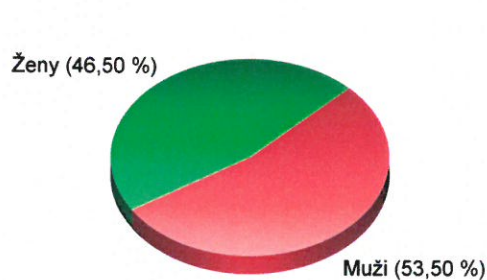

STATISTIKA DAT OBYVATEL ke dni 01.01.2016

	Celkem	Průměrný věk	Dat.nar.nejstarš.	Dat.nar.nejmladš.
Osoby	514	39,35	16.05.1925	18.12.2014
Muži	275	36,84	19.03.1929	18.12.2014
Ženy	239	42,24	16.05.1925	01.12.2014
Děti do 15 let	84	7,90	14.05.2001	18.12.2014
Děti do 18 let	98	9,04	26.03.1998	18.12.2014
Starší 60 let	99	71,37	16.05.1925	17.12.1955
Možní voliči	410	46,60	16.05.1925	30.12.1997

■ Muži ■ Ženy

■ do 15 ■ 15-18 ■ 18-60 ■ 60 a více