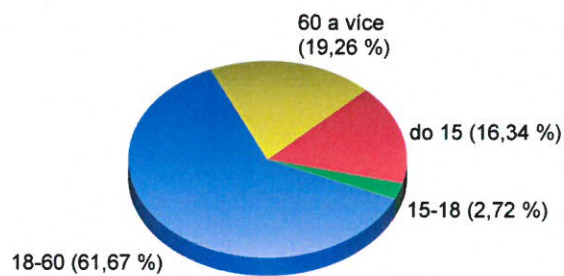

STATISTIKA DAT OBYVATEL ke dni 01.01.2016

	Celkem	Průměrný věk	Dat.nar.nejstarš.	Dat.nar.nejmladš.
Osoby	514	39,35	16.05.1925	18.12.2014
Muži	275	36,84	19.03.1929	18.12.2014
Ženy	239	42,24	16.05.1925	01.12.2014
Děti do 15 let	84	7,90	14.05.2001	18.12.2014
Děti do 18 let	98	9,04	26.03.1998	18.12.2014
Starší 60 let	99	71,37	16.05.1925	17.12.1955
Možní voliči	410	46,60	16.05.1925	30.12.1997

■ Muži ■ Ženy

■ do 15 ■ 15-18 ■ 18-60 ■ 60 a více